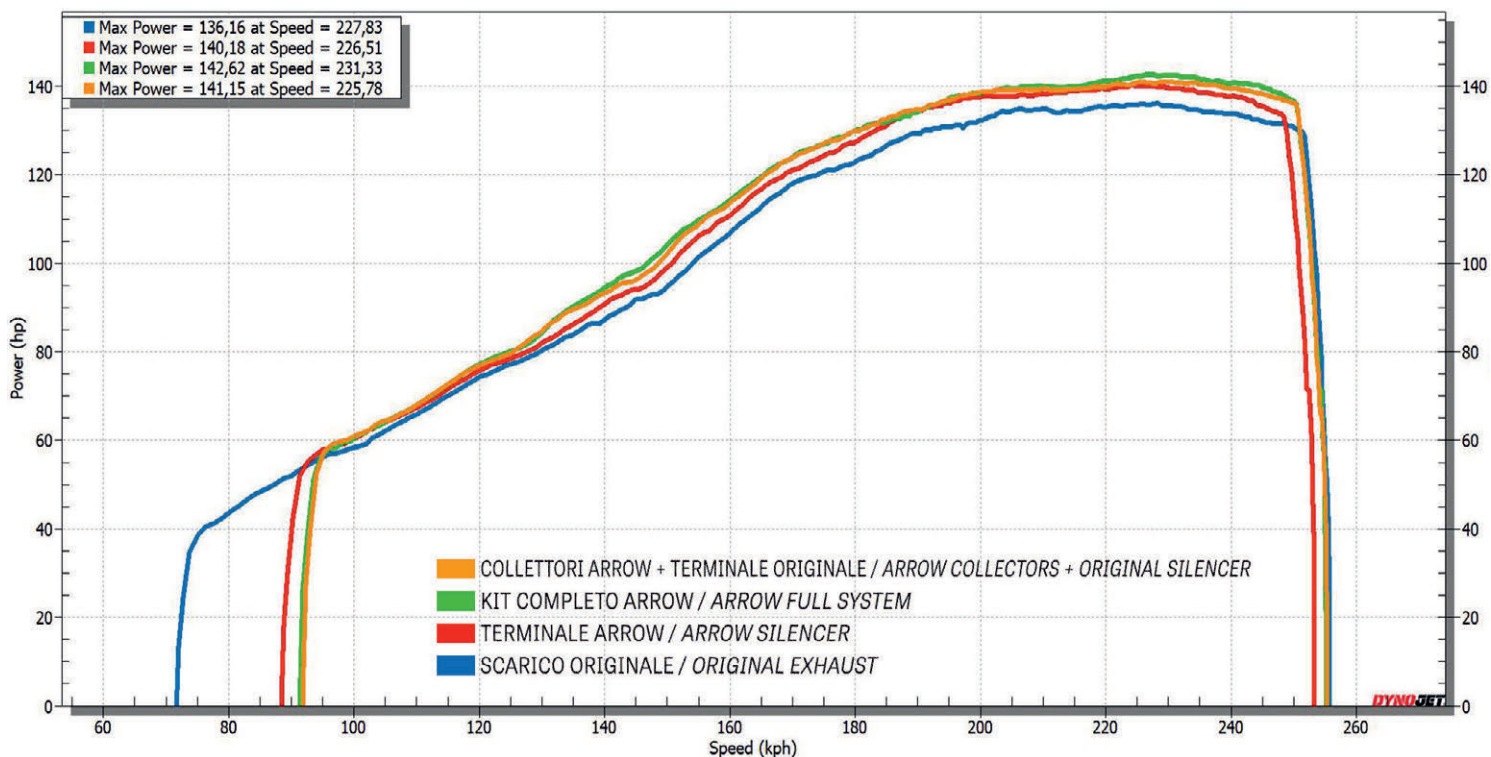

1290 Super Adventure

SONORA
CARBON END CAP

	ECE HOMOL.
TITANIUM	72501SK *
TITANIUM "DARK"	72501SKN *

COLLETTORI RACING IN TITANIO
TITATION RACING COLLECTORS
72181PD *

COLLETTORI RACING IN ACCIAIO
STEEL RACING COLLECTORS
72180PD *

* TUTTI I COMPONENTI SONO INTERCambiabili CON QUELLI ORIGINALI
ALL THE COMPONENTS ARE INTERCHANGEABLE WITH THE ORIGINAL ONES

1290 Super Adventure

PESO SCARICO ORIGINALE		ORIGINAL EXHAUST WEIGHT	
Collettori	4,400 Kg.	Collectors	4,400 Kg.
Silenziatore	6,900 Kg.	Silencer	6,900 Kg.

PESO COMPONENTI ARROW		ARROW COMPONENTS WEIGHT	
72180PD	3,100 Kg.	72180PD	3,100 Kg.
72181PD	1,700 Kg.	72181PD	1,700 Kg.
72501SK/SKN	3,600 Kg.	72501SK/SKN	3,600 Kg.

RILEVAZIONI FONOMETRICHE		RILEVAZIONI FONOMETRICHE	
Scarico originale	90 dBa @ 4500min ⁻¹	Original exhaust	90 dBa @ 4500min ⁻¹
Terminale Arrow	90 dBa @ 4500min ⁻¹	Arrow slip-on	90 dBa @ 4500min ⁻¹
Kit completo Arrow	95 dBa @ 4500min ⁻¹	Arrow full system	95 dBa @ 4500min ⁻¹
Collettori Arrow con terminale originale	94 dBa @ 4500min ⁻¹	Arrow collectors with original exhaust	94 dBa @ 4500min ⁻¹